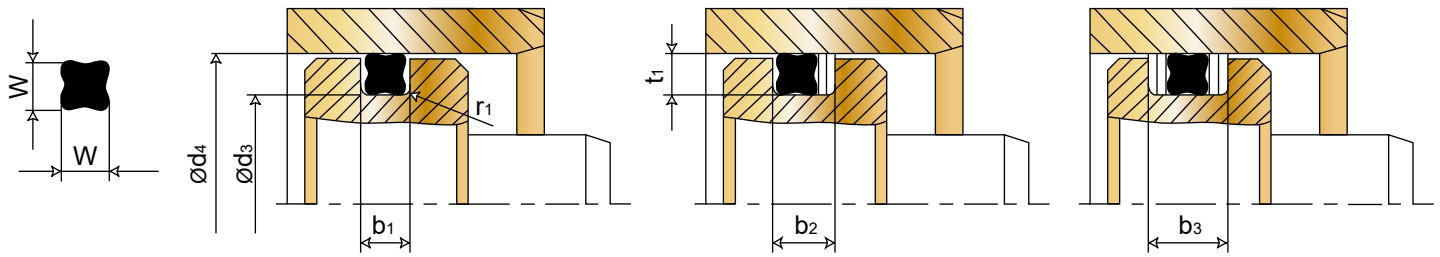

X-Ring for Radial Dynamic Application

Piston Seal

X-Ring Size (mm)					Groove Dimensions (mm)						Radius	
CODE	ID	±	W	±	Bore d ₄ H8	Groove Ø d ₃ h9	Groove depth t ₁ +0.05	Groove Width				r ₁
								b ₁ +0.2	b ₂ +0.2	b ₃ +0.2		
X0005	2.57	0.13	1.78	0.08	6.00	3.00	1.50	2.0	3.4	4.8	0.2	
X0008	4.47				8.00	5.00						
X0010	6.07				10.00	7.00						
X1021	8.20				12.00	9.00						
X0013	10.82				14.00	11.00						
X1065	10.20	0.13	2.62	0.08	15.00	10.40	2.30	3.0	4.4	5.8	0.3	
X0111	10.77				16.00	11.40						
X0112	12.37				18.00	13.40						
X1067	14.70				20.00	15.40						
X1025	16.20				22.00	17.40						
X1061	18.20	0.25	3.53	0.10	25.00	18.60	3.20	4.0	5.4	6.8	0.4	
X0212	21.82				28.00	21.60						
X0213	23.39				30.00	23.60						
X0214	24.99				32.00	25.60						
X0216	28.17				35.00	28.60						
X0219	32.92				40.00	33.60						
X0220	34.52				42.00	35.60						
X0222	37.69				45.00	38.60						
X0325	37.47	0.38	5.33	0.13	48.00	38.20	4.90	6.0	7.7	9.4	0.4	
X1016	39.20				50.00	40.20						
X0326	40.64				52.00	42.20						
X0327	43.82				55.00	45.20						
X0329	50.17				60.00	50.20						
X0330	53.34				0.46	63.00						53.20
X0330	53.34					65.00						55.20
X0332	59.69					70.00						60.20
X0333	62.87				0.51	75.00						65.20
X0335	69.22					80.00						70.20
X0337	75.57	85.00	75.20									
X0338	78.74	0.61	90.00	80.20								
X0340	85.09		95.00	85.20								
X0342	91.44		100.00	90.20								
X0343	94.62	0.71	105.00	95.20								
X0345	100.97		110.00	100.20								
X0346	104.14		115.00	105.20								
X0348	110.49		120.00	110.20								
X0349	113.67	0.76	125.00	115.20								
X0351	120.02		130.00	120.20								